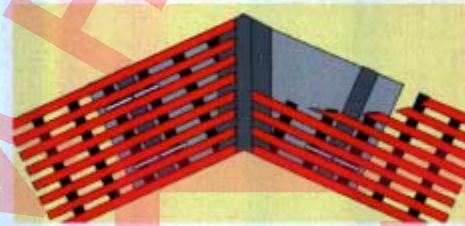

Решетки для каналов перелива серии NOVUM

Просто правильный выбор

ПРОСТО универсально

Решетки NOVUM идеально подходят для всех плавательных бассейнов. Комбинация контура из мягкого пластика, полиэстера, армированного стекловолокном и нержавеющей стали V4A подходит для традиционных плавательных бассейнов, бассейнов для отдыха и всех типов лечебных ванн.

ПРОСТО практично

Решетки NOVUM обладают мягкой, нескользящей верхней поверхностью. Материал является ударопрочным и устойчивым к воздействию ультрафиолетовых лучей. Нижняя сторона контура приварена к пластифицированным стержням из полиэстера, армированных стекловолокном для формирования эффективной поддерживающей структуры.

ПРОСТО гибко

Решетки NOVUM могут быть адаптированы к бассейну любой формы. Они выполнены в различных дизайнах для того, чтобы соответствовать промывным каналам всех форм круглых, дуговых, овальных и S-образных. Подходящие угловые части выпускаются для всех форм. Для этих целей решетки прикреплены к листам из нержавеющей стали толщиной 1 мм, которые могут быть разрезаны. Дальнейшие приспособления включают в себя наконечники и соединительные части. Комбинация приспособлений и решетки гарантирует, что решетка будет надежно закреплена в каналах.

ПРОСТО хорошо

Решетки NOVUM идут параллельно краю бассейна. Их верхняя поверхность снабжена специальными контурами безопасности. Решетки обладают не только великолепными противоскользящими свойствами, но также обеспечивают оптимальный дренаж. Для очистки промывных каналов решетки могут быть мгновенно свернуты.

ПРОСТО большая ценность