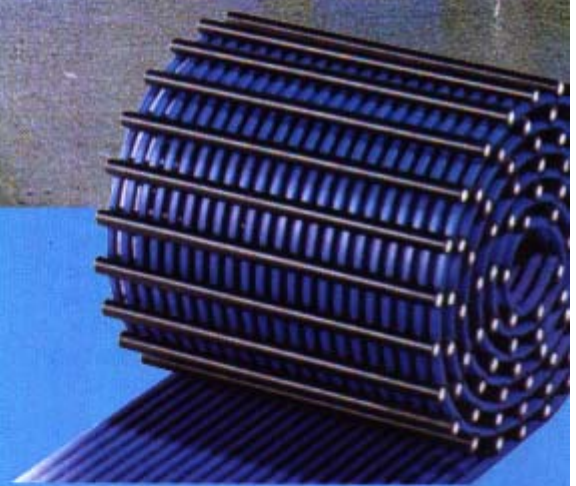

Решетки для каналов перелива серии NOVUM

Красиво, удобно, практично,
подходят для бассейнов любой конфигурации

Решетки для каналов перелива серии NOVUM

Просто правильный выбор

ПРОСТО универсально

Решетки NOVUM идеально подходят для всех плавательных бассейнов. Комбинация контура из мягкого пластика, полиэстера, армированного стекловолокном и нержавеющей стали V4A подходит для традиционных плавательных бассейнов, бассейнов для отдыха и всех типов лечебных ванн.

ПРОСТО практично

Решетки NOVUM обладают мягкой, нескользящей верхней поверхностью. Материал является ударопрочным и устойчивым к воздействию ультрафиолетовых лучей. Нижняя сторона контура приварена к пластифицированным стержням из полиэстера, армированных стекловолокном для формирования эффективной поддерживающей структуры.

ПРОСТО гибко

Решетки NOVUM могут быть адаптированы к бассейну любой формы. Они выполнены в различных дизайнах для того, чтобы соответствовать промывным каналам всех форм круглых, дуговых, овальных и S-образных. Подходящие угловые части выпускаются для всех форм. Для этих целей решетки прикреплены к листам из нержавеющей стали толщиной 1 мм, которые могут быть разрезаны. Дальнейшие приспособления включают в себя наконечники и соединительные части. Комбинация приспособлений и решетки гарантирует, что решетка будет надежно закреплена в каналах.

ПРОСТО хорошо

Решетки NOVUM идут параллельно краю бассейна. Их верхняя поверхность снабжена специальными контурами безопасности. Решетки обладают не только великолепными противоскользящими свойствами, но также обеспечивают оптимальный дренаж. Для очистки промывных каналов решетки могут быть мгновенно свернуты.