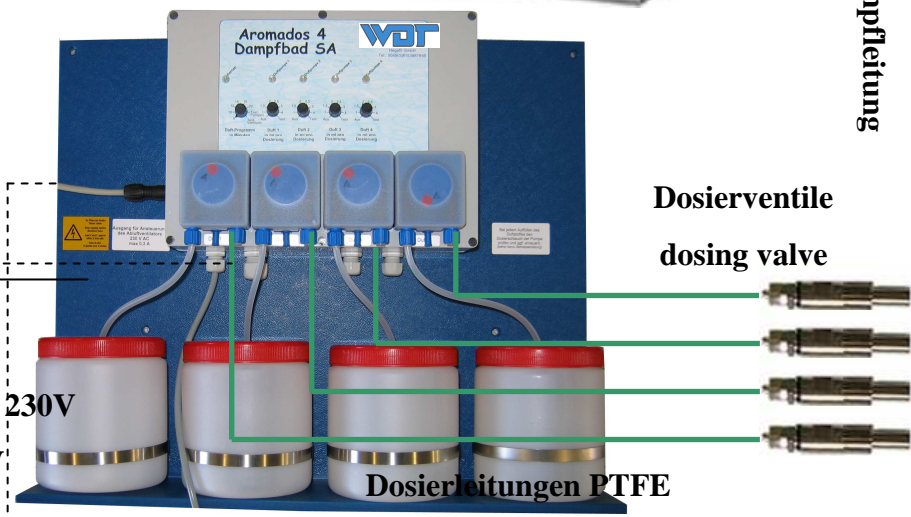

DUFTDOS bzw. Steckdose ist mit Dampfgenerator zu verriegeln

The DUFTDOS or the power socket has to be locked electrically with the steam generator

Dampfleitung

Dosierventile dosing valve

Dosierleitungen PTFE dosing tube PTFE

Versorgung 230V supply 230V

**DUFTDOS bzw. Steckdose
ist mit Dampfgenerator zu
verriegeln**

**The DUFTDOS or the power
socket has to be locked
electrically with the steam
generator**

**Versorgung 230V
supply 230V**

**Dosierleitung PTFE/
dosing tube PTFE**

**Dosierventil/
dosing valve**

Dampfgenerator

Dampfleitung/ steam tubing

**Dampfkabine/
steam cabinet**