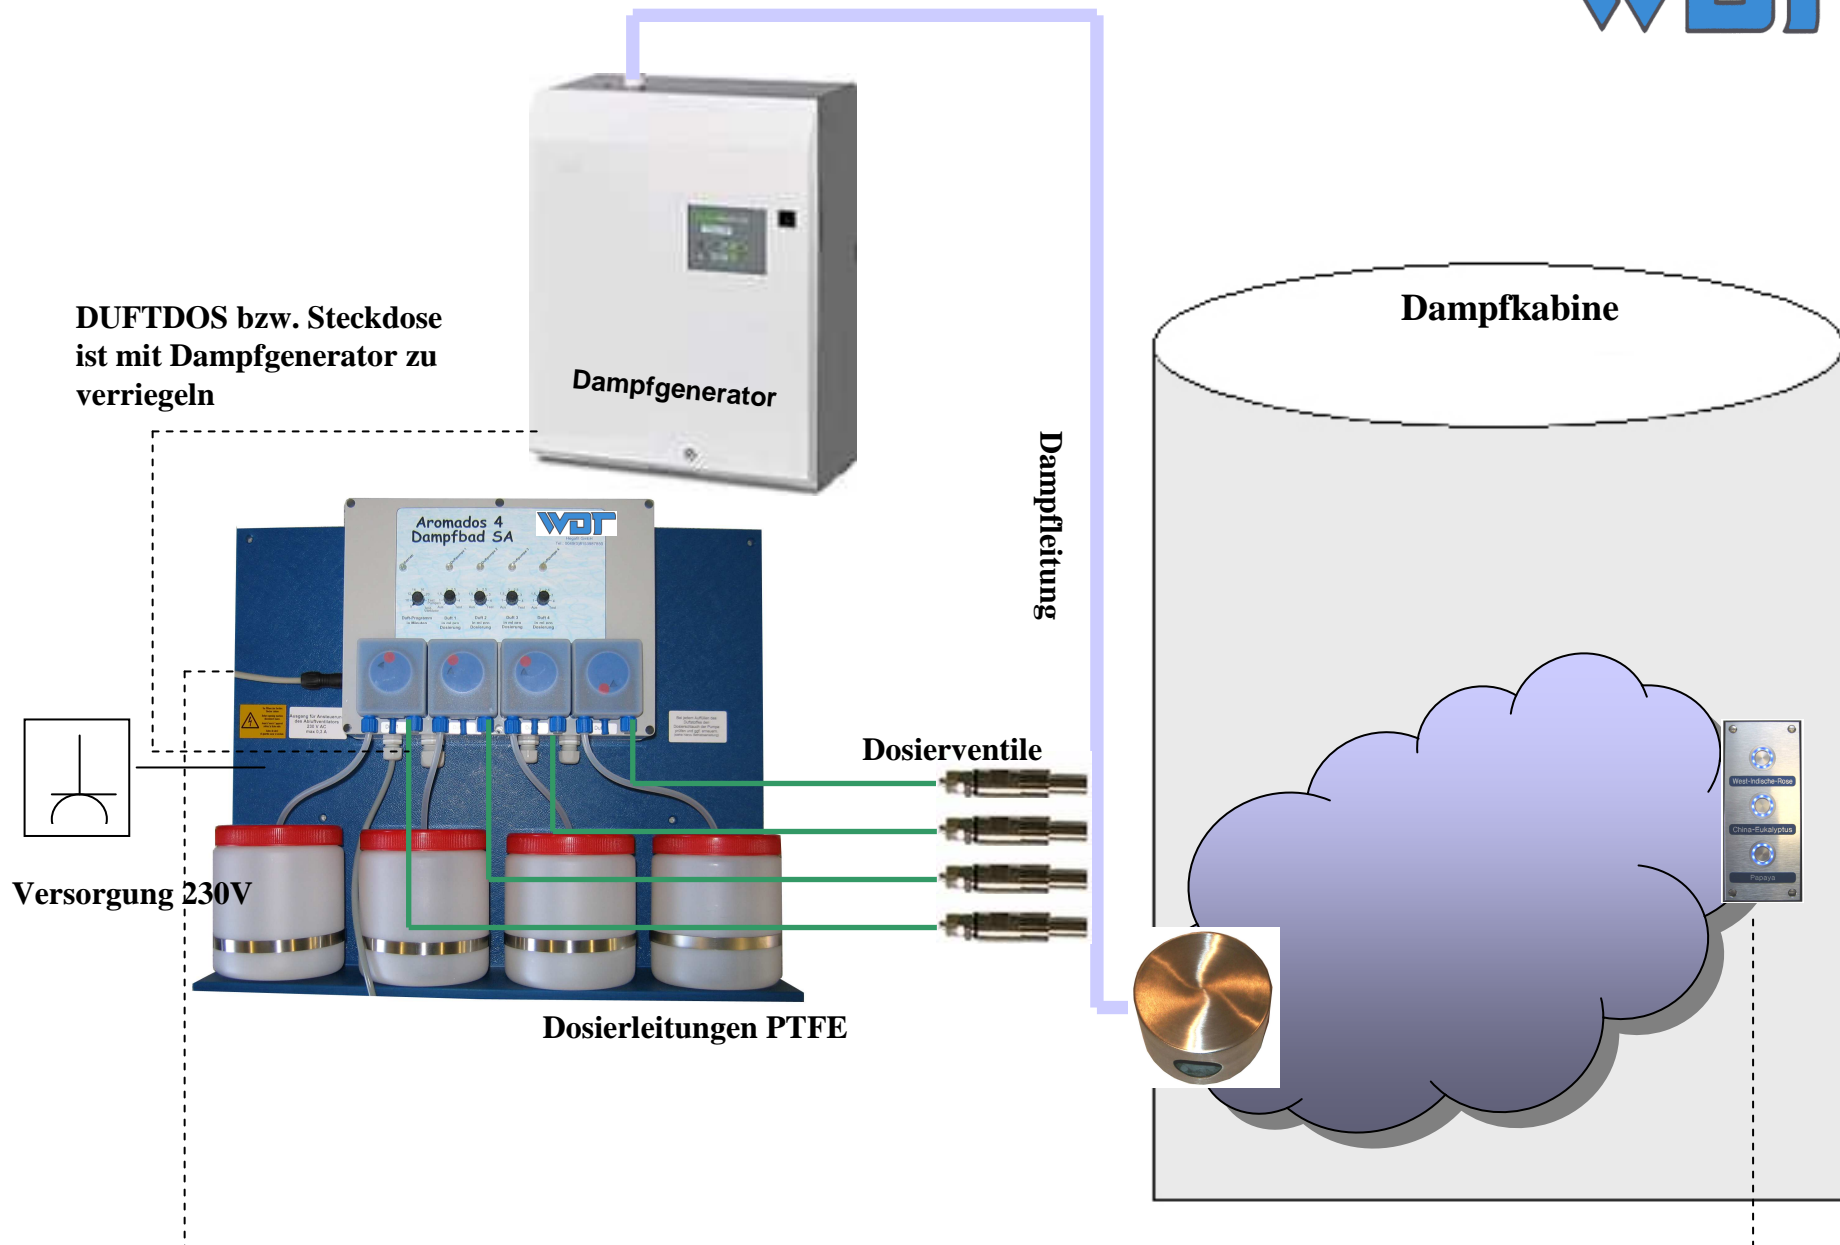

DUFTDOS bzw. Steckdose ist mit Dampfgenerator zu verriegeln

The DUFTDOS or the power socket has to be locked electrically with the steam generator

Dampfleitung

Dosierventile dosing valve

Dosierleitungen PTFE dosing tube PTFE

Versorgung 230V supply 230V

**DUFTDOS bzw. Steckdose
ist mit Dampfgenerator zu
verriegeln**

**The DUFTDOS or the power
socket has to be locked
electrically with the steam
generator**

**Versorgung 230V
supply 230V**

**Dosierleitung PTFE/
dosing tube PTFE**

**Dosierventil/
dosing valve**

Dampfgenerator

Dampfleitung/ steam tubing

**Dampfkabine/
steam cabinet**