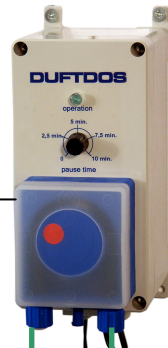

DUFTDOS bzw. Steckdose ist mit Dampfgenerator zu verriegeln

The DUFTDOS or the power socket has to be locked electrically with the steam generator

Dampfleitung

Dosierventile dosing valve

Dosierleitungen PTFE dosing tube PTFE

Versorgung 230V supply 230V

**DUFTDOS bzw. Steckdose
ist mit Dampfgenerator zu
verriegeln**

**The DUFTDOS or the power
socket has to be locked
electrically with the steam
generator**

**Versorgung 230V
supply 230V**

**Dosierleitung PTFE/
dosing tube PTFE**

**Dosierventil/
dosing valve**

Dampfgenerator

Dampfleitung/ steam tubing

**Dampfkabine/
steam cabinet**