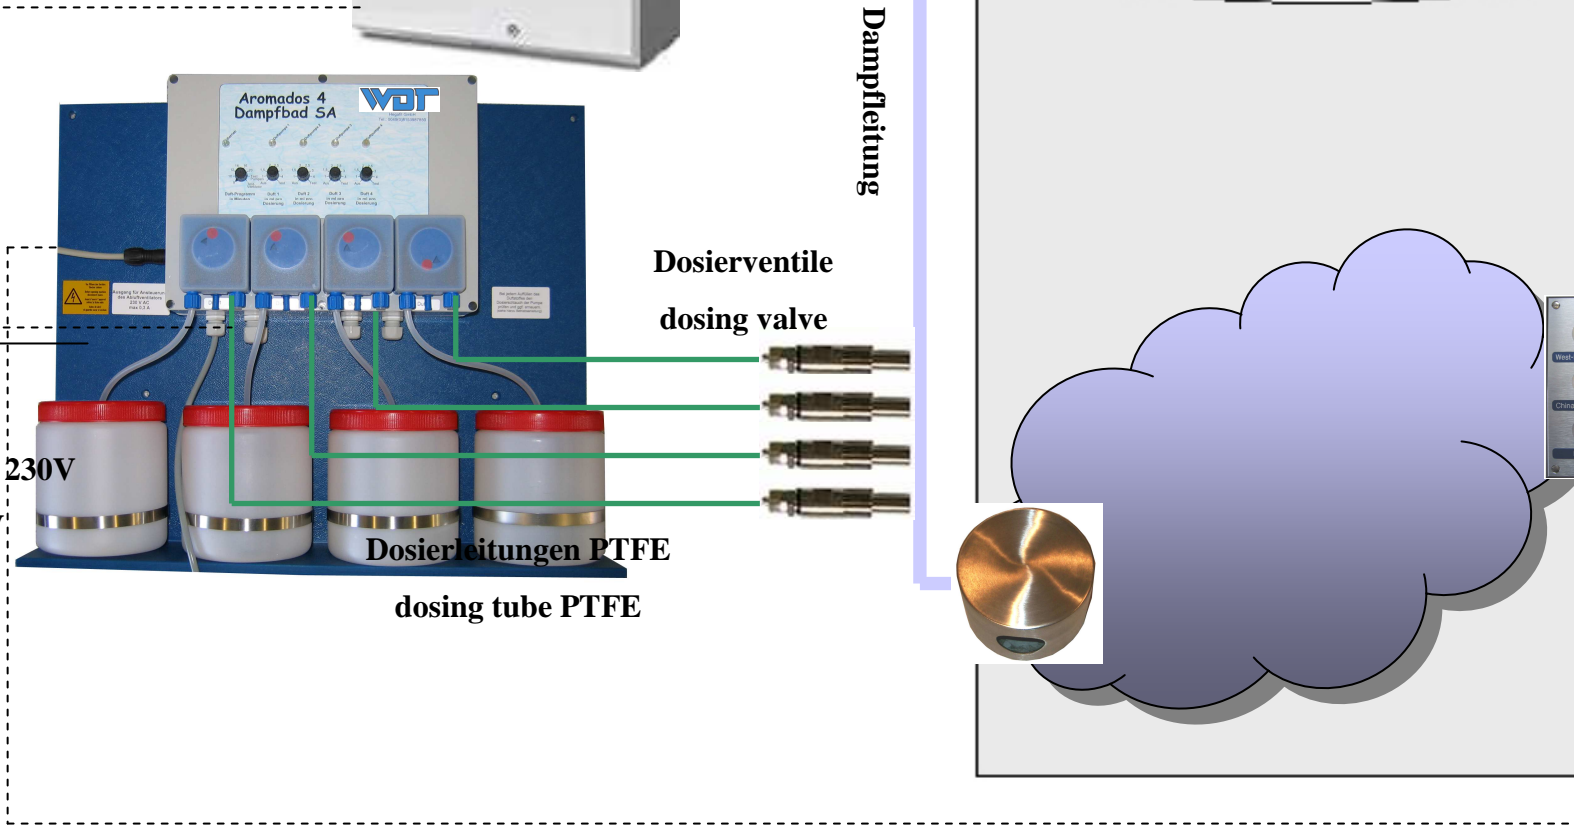

DUFTDOS bzw. Steckdose ist mit Dampfgenerator zu verriegeln

The DUFTDOS or the power socket has to be locked electrically with the steam generator

Dampfleitung

Dosierventile dosing valve

Dosierleitungen PTFE dosing tube PTFE

Versorgung 230V supply 230V

**DUFTDOS bzw. Steckdose
ist mit Dampfgenerator zu
verriegeln**

**The DUFTDOS or the power
socket has to be locked
electrically with the steam
generator**

**Versorgung 230V
supply 230V**

**Dosierleitung PTFE/
dosing tube PTFE**

**Dosierventil/
dosing valve**

Dampfgenerator

Dampfleitung/ steam tubing

**Dampfkabine/
steam cabinet**